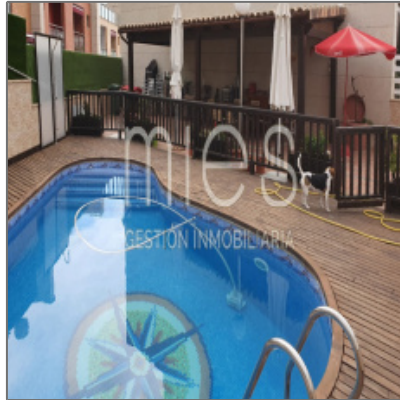

# ADOSADO ESQUINERO

255 m<sup>2</sup> - SAN LORENZO, Torrent, Valencia, España