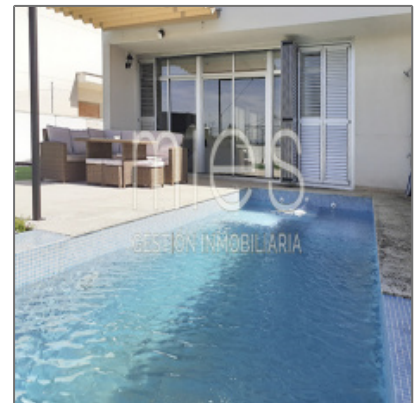

# MAGNÍFICO CHALET URB. COLINAS DE VENTA CABRERA

265 m<sup>2</sup> - Colinas Venta Cabrera, Montserrat,  
Valencia, España