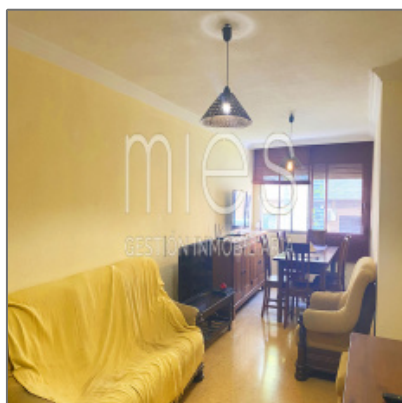

AMPLIO PISO EN ZONA NUEVA

109 m² - RIU XUQUER, Manises, Valencia, España

Detalles

Tipo:	Piso
Operación:	En venta
Ref ID:	B1194001
Estado:	BUEN ESTADO
Precio:	75,000€
Vistas:	Calle
Habitaciones:	4
Cuartos de baño:	1
Área total:	109 m²

Ubicación

País:	España
Provincia:	Valencia
Localidad:	Manises
Dirección:	RIU XUQUER

Características

✓ Aire Acondicionado:	Split
✓ Vista	
✓ Política de Animales:	Permitido
✓ Cocina:	Semi amueblada
✓ Amueblado:	No amueblado
✓ Certificación energética:	En trámite