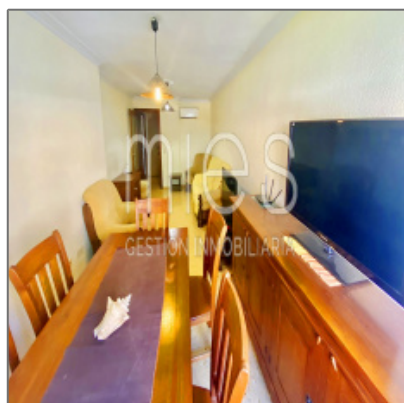

AMPLIO PISO EN ZONA NUEVA

109 m² - RIU XUQUER, Manises, Valencia, España

Detalles

Tipo:	Piso
Operación:	En venta
Ref ID:	B1194001
Estado:	BUEN ESTADO
Precio:	75,000€
Vistas:	Calle
Habitaciones:	4
Cuartos de baño:	1
Área total:	109 m²

Ubicación

País:	España
Provincia:	Valencia
Localidad:	Manises
Dirección:	RIU XUQUER

Características

✓ Aire Acondicionado:	Split
✓ Vista	
✓ Política de Animales:	Permitido
✓ Cocina:	Semi amueblada
✓ Amueblado:	No amueblado
✓ Certificación energética:	En trámite