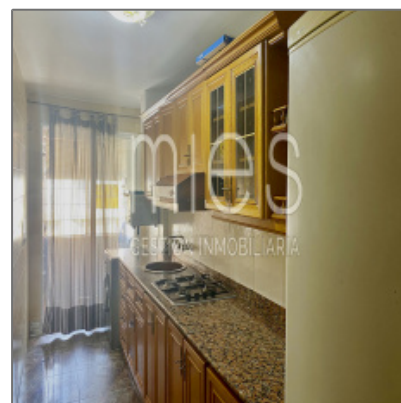

AMPLIO PISO EN ZONA NUEVA

109 m² - RIU XUQUER, Manises, Valencia, España

Detalles

Tipo:	Piso
Operación:	En venta
Ref ID:	B1194001
Estado:	BUEN ESTADO
Precio:	75,000€
Vistas:	Calle
Habitaciones:	4
Cuartos de baño:	1
Área total:	109 m²

Ubicación

País:	España
Provincia:	Valencia
Localidad:	Manises
Dirección:	RIU XUQUER

Características

✓ Aire Acondicionado:	Split
✓ Vista	
✓ Política de Animales:	Permitido
✓ Cocina:	Semi amueblada
✓ Amueblado:	No amueblado
✓ Certificación energética:	En trámite