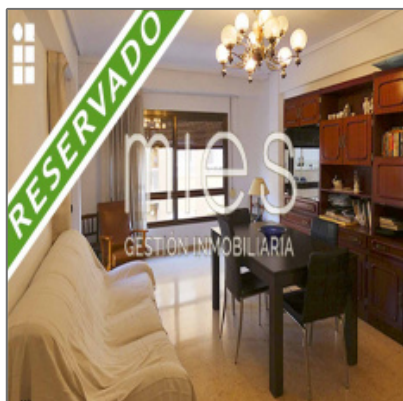

RESERVADO - PISO CON ASCENSOR

88 m² - MAGISTRAT MONTERDE, Torrent, Valencia, España

Detalles

| | |
|------------------|-------------------------|
| Tipo: | Piso |
| Operación: | En venta |
| Ref ID: | B1190024 |
| Estado: | BUEN ESTADO |
| Precio: | 67,000€ |
| Vistas: | Calle |
| Habitaciones: | 3 |
| Cuartos de baño: | 1 |
| Área total: | 88 m² |