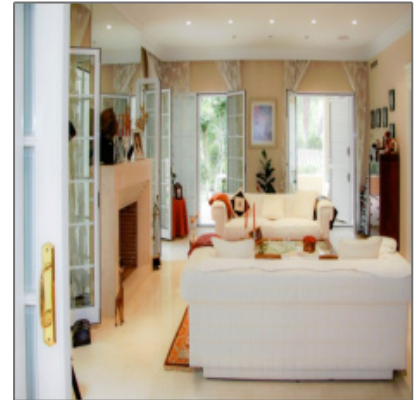

## Detalles

|                  |                          |
|------------------|--------------------------|
| Tipo:            | <b>Casa/Chalet</b>       |
| Operación:       | <b>En venta</b>          |
| Ref ID:          | <b>S17980-02</b>         |
| Estado:          | <b>Buen Estado</b>       |
| Precio:          | <b>830,000€</b>          |
| Vistas:          | <b>Jardín</b>            |
| Habitaciones:    | <b>6</b>                 |
| Cuartos de baño: | <b>2</b>                 |
| Área total:      | <b>513 m<sup>2</sup></b> |