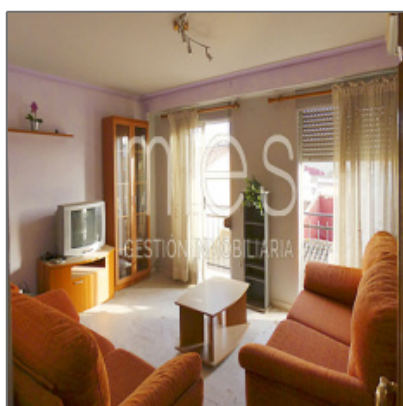

## Detalles

Tipo:	<b>Piso</b>
Operación:	<b>En venta</b>
Ref ID:	<b>B1290007</b>
Estado:	<b>PARA REFORMAR</b>
Precio:	<b>70,000€</b>
Vistas:	<b>Calle</b>
Habitaciones:	<b>3</b>
Cuartos de baño:	<b>1</b>
Área total:	<b>95 m<sup>2</sup></b>