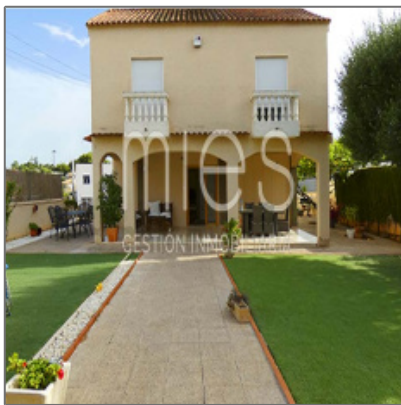

CHALET INDEPENDIENTE - EL VEDAT

245 m² - LEPANTO, Torrent, Valencia, España

Detalles

Tipo:	Casa/Chalet
Operación:	En venta
Ref ID:	A1290010
Estado:	SEMI REFORMADO
Precio:	415,000€
Vistas:	Calle
Habitaciones:	7
Cuartos de baño:	3
Área total:	245 m²