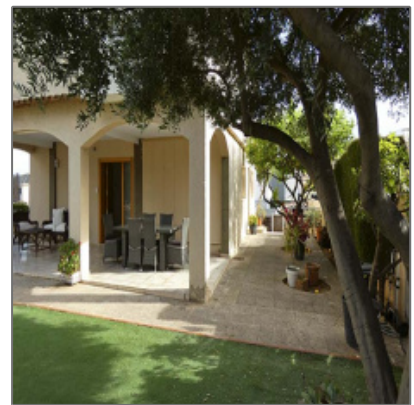

CHALET INDEPENDIENTE - EL VEDAT

245 m² - LEPANTO, Torrent, Valencia, España

Detalles

Tipo:	Casa/Chalet
Operación:	En venta
Ref ID:	A1290010
Estado:	SEMI REFORMADO
Precio:	415,000€
Vistas:	Calle
Habitaciones:	7
Cuartos de baño:	3
Área total:	245 m²