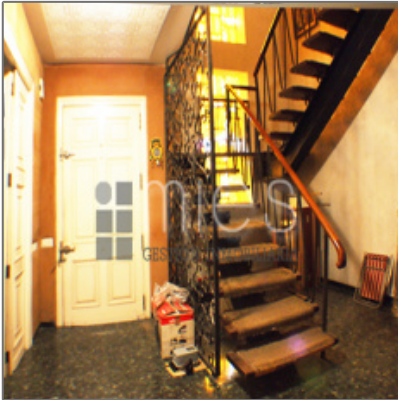

Casa en el Pueblo

268 m² - Plaza del Pueblo, Paterna, Valencia, España

Detalles

Tipo:	Casa/Chalet
Operación:	En venta
Ref ID:	A1898005
Estado:	Bien Conservada
Precio:	280,000€
Vistas:	Calle
Habitaciones:	4
Cuartos de baño:	4
Área total:	268 m²

Características

✓ Piscina:	Propia
✓ Calefacción	✓ Aire Acondicionado
✓ Jardín:	Propio
✓ Balcón	✓ Sótano
✓ Vallado	✓ Vista
✓ Cocina:	Toda amueblada
✓ Patio	✓ Terraza
✓ Techos Altos	✓ Almacén
✓ Estacionamiento:	1
✓ Amueblado:	No amueblado
✓ Certificación energética:	En trámite
✓ Garaje	✓ Trastero