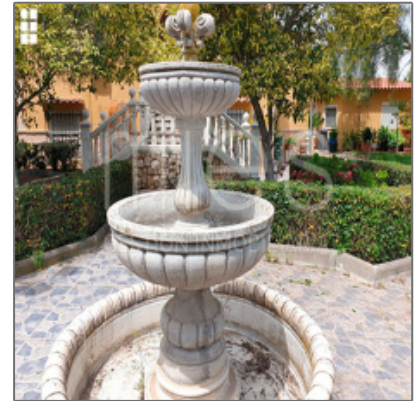

NO DISPONIBLE - Espectacular Chalet

476 m² - Collado, Manises, Valencia, España

Detalles

Tipo:	Casa/Chalet
Operación:	En venta
Ref ID:	A1994001
Estado:	BUEN ESTADO
Precio:	408,000€
Vistas:	Calle
Habitaciones:	5
Cuartos de baño:	2
Área total:	476 m²