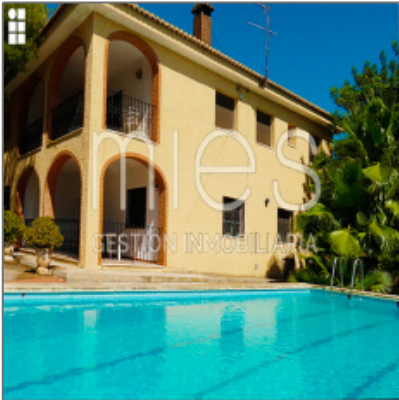

ESTUPENDO CHALET

756 m² - La Conarda, Bétera, Valencia, España

Detalles

Tipo:	Casa/Chalet
Operación:	En venta
Ref ID:	A1911701
Estado:	BUEN ESTADO
Precio:	330,000€
Vistas:	Jardín
Habitaciones:	7
Cuartos de baño:	3
Área total:	756 m²