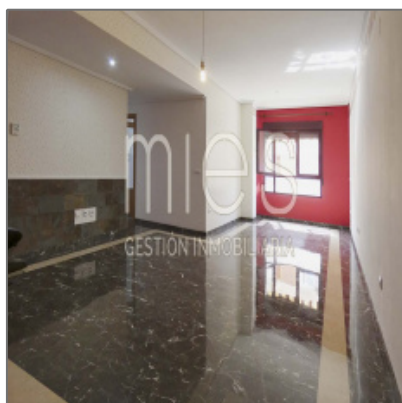

RESERVADO - Modero

piso con Garaje y Trastero

87 m² - García Lorca, Aldaia, Valencia, España

Detalles

Tipo:	Piso
Operación:	En venta
Ref ID:	B1096007
Estado:	BUEN ESTADO
Precio:	107,000€
Vistas:	Calle
Habitaciones:	2
Cuartos de baño:	2
Área total:	87 m²