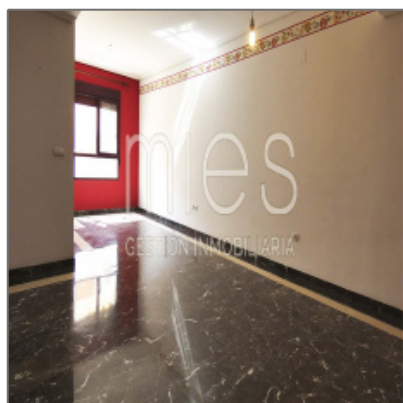

RESERVADO - Modero

piso con Garaje y Trastero

87 m² - García Lorca, Aldaia, Valencia, España

Detalles

Tipo:	Piso
Operación:	En venta
Ref ID:	B1096007
Estado:	BUEN ESTADO
Precio:	107,000€
Vistas:	Calle
Habitaciones:	2
Cuartos de baño:	2
Área total:	87 m²